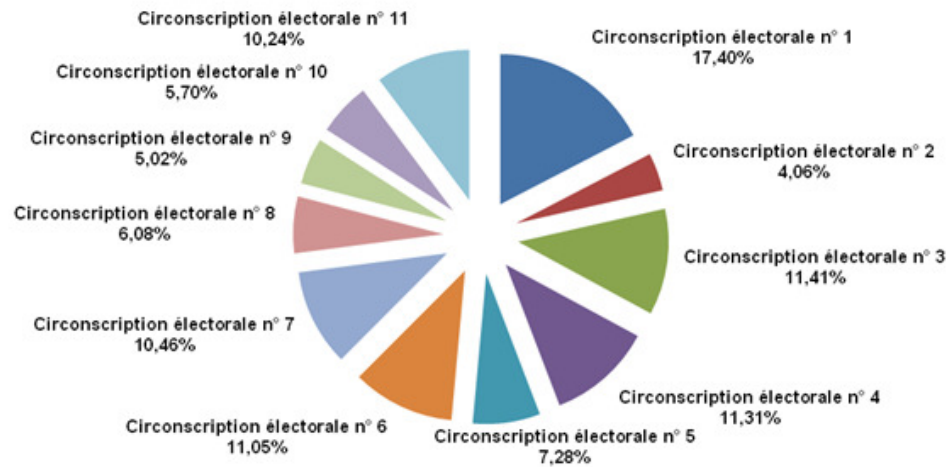

Nombre d'électeurs, de votants et taux de participation par circonscription électorale				
Circonscription	NB électeurs	Nb votants	% votants	Nom de la circonscription
Circonscription électorale n° 1	157 272	22 088	14,04%	Amérique du Nord
Circonscription électorale n° 2	73 861	5 154	6,98%	Amérique du sud
Circonscription électorale n° 3	89 348	14 485	16,21%	Europe du nord
Circonscription électorale n° 4	97 574	14 358	14,71%	Europe BENELUX
Circonscription électorale n° 5	80 681	9 239	11,45%	Europe du sud
Circonscription électorale n° 6	106 856	14 024	13,12%	Europe - suisse
Circonscription électorale n° 7	89 521	13 278	14,83%	Europe de l'est
Circonscription électorale n° 8	109 815	7 721	7,03%	Europe du sud-est
Circonscription électorale n° 9	98 712	6 367	6,45%	Afrique du nord
Circonscription électorale n° 10	92 412	7 236	7,83%	Afrique du sud et Proche orient
Circonscription électorale n° 11	79 761	12 997	16,29%	Asie
<b>Total</b>	<b>1 075 813</b>	<b>126 947</b>	<b>11,80%</b>	

## Répartition des votants par circonscriptions électorales

## Nombre d'électeurs, de votants et répartition